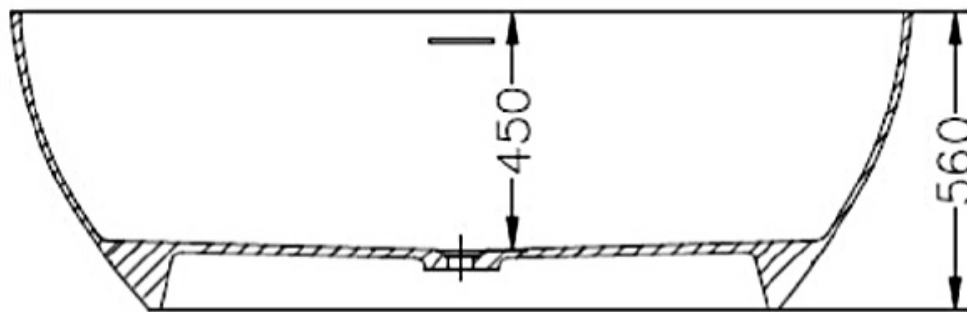

° Siphon und Anschluss unter der  
Wanne möglich, Abstand 7 cm

**KÄSCH**  
EXKLUSIVE SANITÄROBJEKTE

Modell: **CAPSULE**

Größe: 1700 x 800 x 560

Material: Stone Composite  
Alle Maße in mm