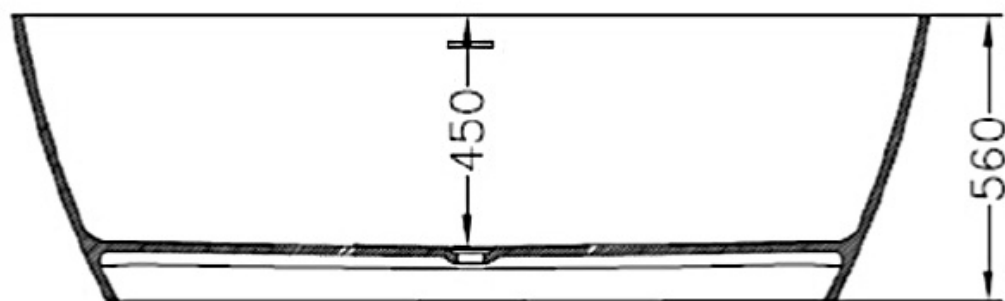

° Siphon und Anschluss unter der
Wanne möglich, Abstand 7 cm

KÄSCH
EXKLUSIVE SANITÄROBJEKTE

Modell: *TWIN-L*

Größe: 1800 x 750 x 560

Material: Stone Composite
Alle Maße in mm