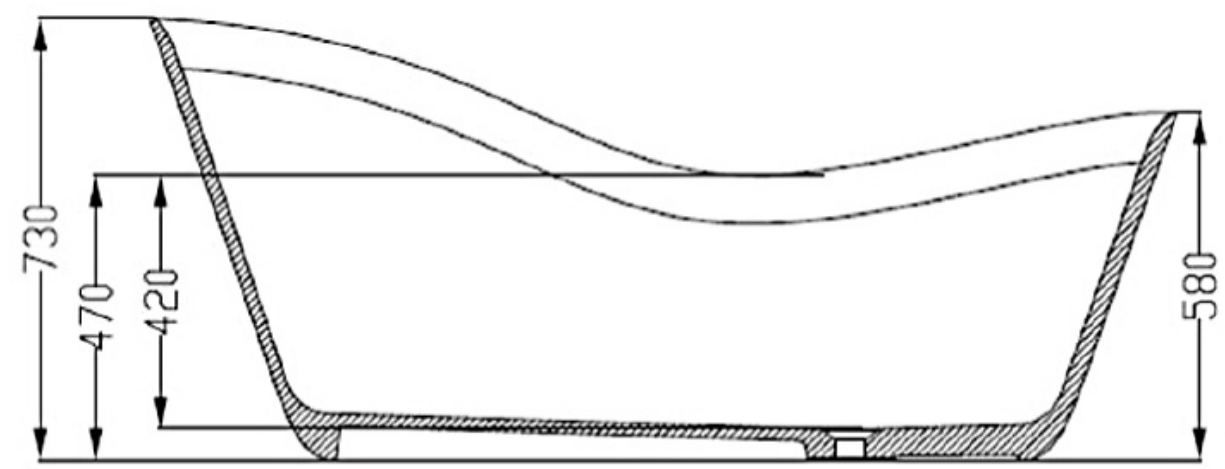

° Hinweis: Siphon und Anschluss im Boden vorsehen! Abstand 0 cm!

KÄSCH
EXKLUSIVE SANITÄROBJEKTE

Modell: **RELAX**

Größe: 1700 x 750 x 580/730

Material: Stone Composite
Alle Maße in mm