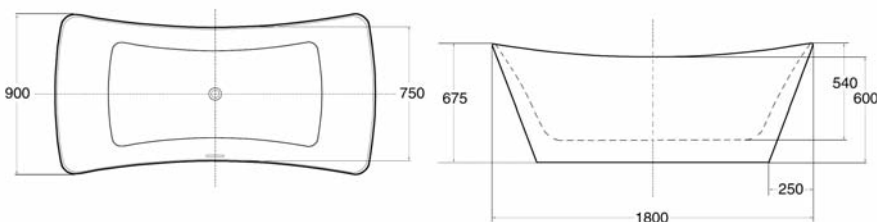

ZOOM – Wanne | tub

ZOOM – Waschbecken | wash bassin