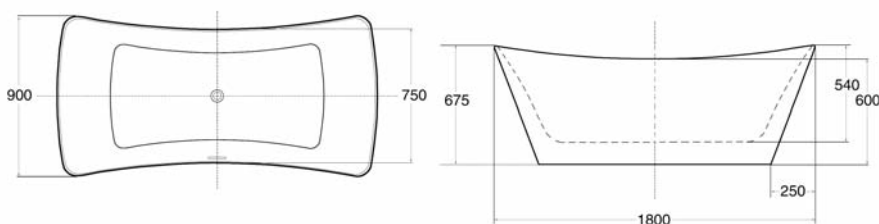

FREESTAND Collection – Modell ZOOM

Avantgardistisch, so präsentiert sich das Modell ZOOM. Selbstbewusst prägt der dynamische Korpus das Bad und schmeichelt gleichzeitig den Sinnen. Ein passendes Waschbecken rundet das Design harmonisch ab.

The appearance of ZOOM is extraordinary. The dynamic corpus confidently shapes the bathroom and caress your senses. A washbasin in an equal style rounds out the design harmonically.

ZOOM | Design: BKK KÄSCH

Länge Length	1800	mm
Breite Width	900	mm
Höhe Height	675	mm
Netto Gewicht Net Weight	150	kg
Wasservolumen Water Volume	220	Liter litres

ZOOM – Wanne | tub

ZOOM – Waschbecken | wash bassin